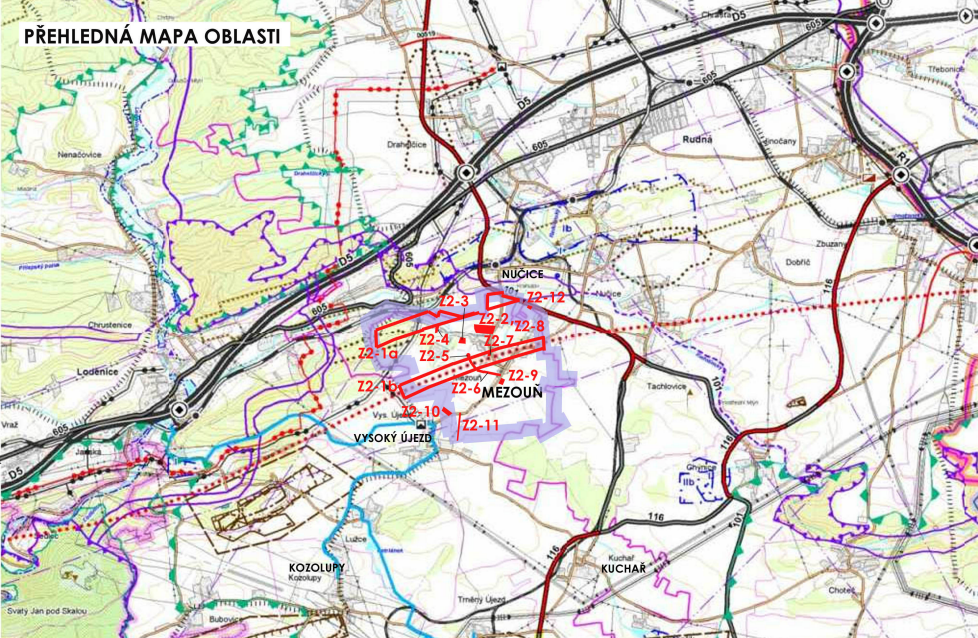

PŘEHLEDNÁ MAPA OBLASTI

HRANICE OBCE
HRANICE A ČÍSLO LOKALITY ZMĚNY

ÚPO MEZOŮŇ
ZADÁNÍ ZMĚNY Č.2
PŘÍLOHA Č. 1

VYZNAČENÍ LOKALIT ZMĚNY NA PODKLADĚ VÝŘEZU ÚP VÚC PRAŽSKÝ REGION